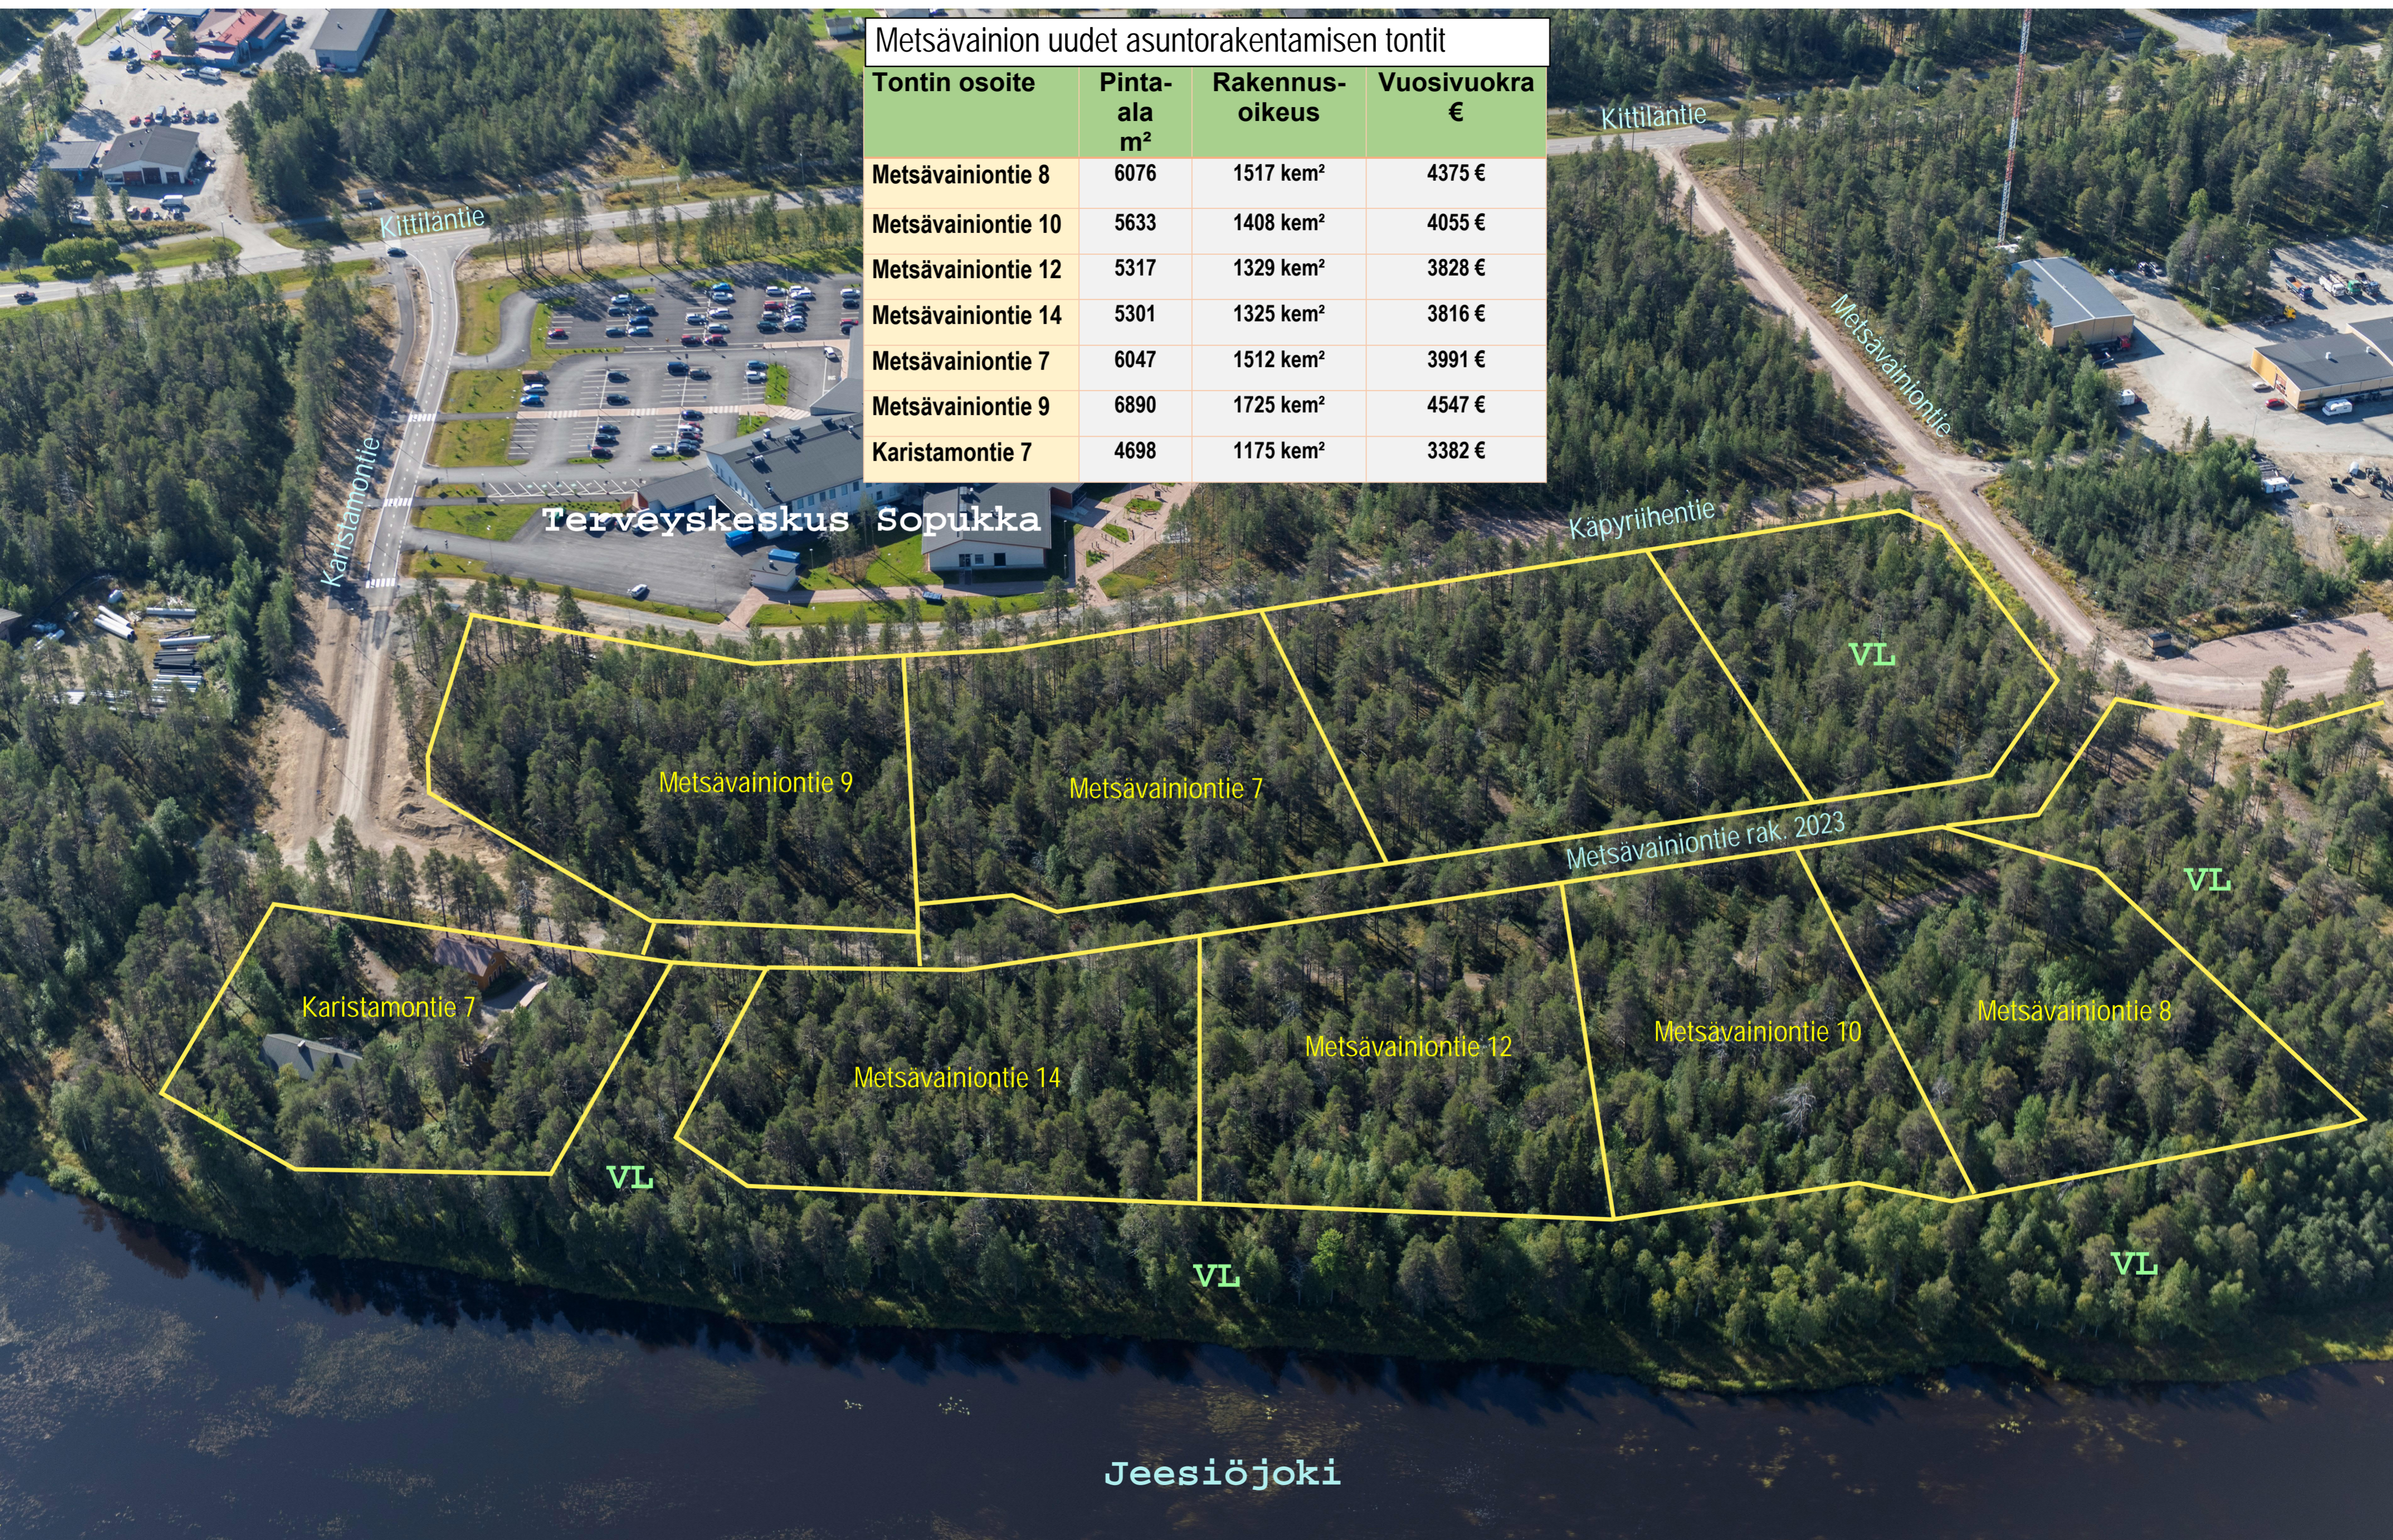

Metsävainion uudet asuntorakentamisen tontit

Tontin osoite	Pinta-ala m ²	Rakennus-oikeus	Vuosisvuokra €
Metsävainiontie 8	6076	1517 kem ²	4375 €
Metsävainiontie 10	5633	1408 kem ²	4055 €
Metsävainiontie 12	5317	1329 kem ²	3828 €
Metsävainiontie 14	5301	1325 kem ²	3816 €
Metsävainiontie 7	6047	1512 kem ²	3991 €
Metsävainiontie 9	6890	1725 kem ²	4547 €
Karistamontie 7	4698	1175 kem ²	3382 €

Terveyskeskus Sopukka

Jeesiöjoki

Karistamontie 7

Metsävainiontie 9

Metsävainiontie 7

Metsävainiontie 14

Metsävainiontie 12

Metsävainiontie 10

Metsävainiontie 8

Metsävainiontie rak. 2023

VL

VL

VL

VL

VL

Kittiläntie

Kittiläntie

Karistamontie

Käpyriihentie

Metsävainiontie